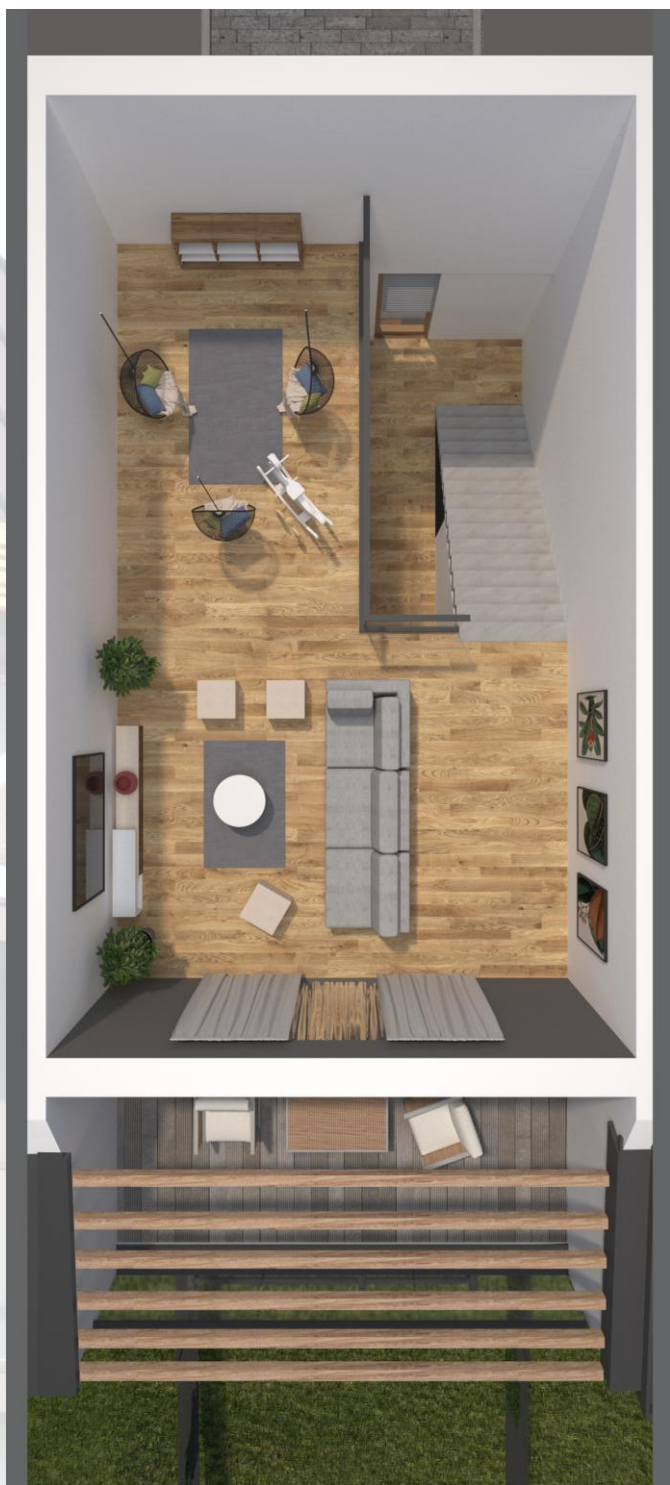

osiedle

PANORAMA

Powierzchnia ogólna mieszkania: 116,61m²

Budynek: C Poziom: 2 Powierzchnia piętra: 39,34m²

ZESTAWIENIE POWIERZCHNI - ANTRESOLA

nr	nazwa	pow. m ²
1.7	ANTRESOLA	39,34
SUMA		39.34