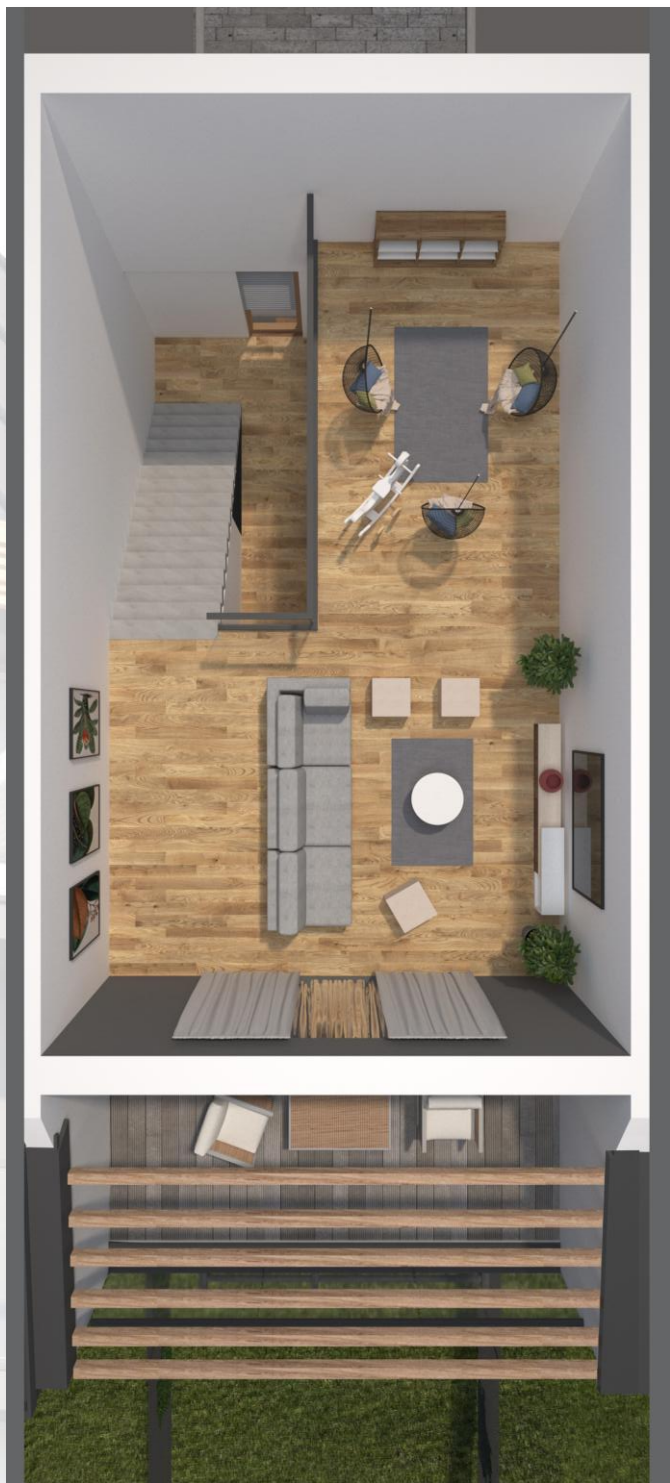

osiedle

PANORAMA

Powierzchnia ogólna mieszkania: 116,61m²

Budynek: D Poziom: 2 Powierzchnia piętra: 39,34m²

ZESTAWIENIE POWIERZCHNI - ANTRESOLA

nr	nazwa	pow. m ²
1.7	ANTRESOLA	39,34
SUMA		39.34