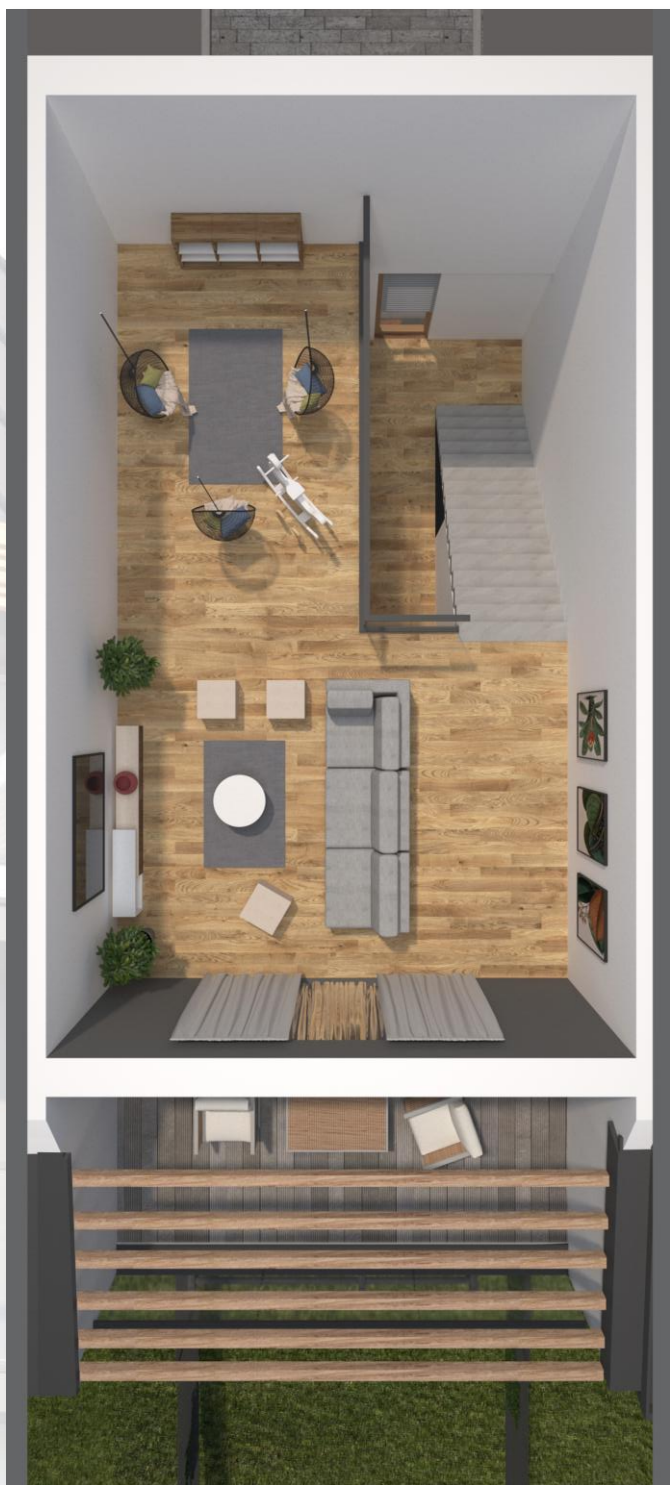

osiedle

PANORAMA

Powierzchnia ogólna mieszkania: 116,61m²

Budynek: E Poziom: 2 Powierzchnia piętra: 39,34m²

ZESTAWIENIE POWIERZCHNI - ANTRESOLA

nr	nazwa	pow. m ²
1.7	ANTRESOLA	39,34
SUMA		39.34