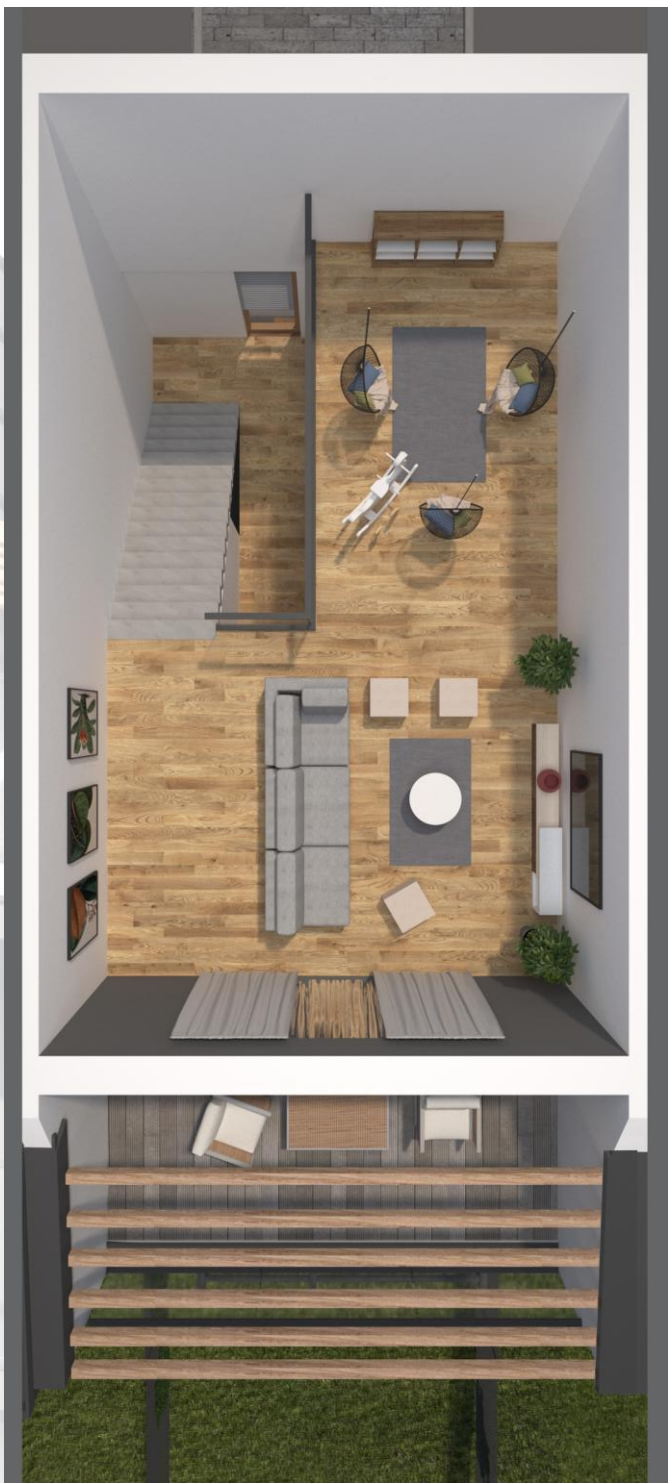

osiedle

PANORAMA

Powierzchnia ogólna mieszkania: 116,61m²

Budynek: F Poziom: 2 Powierzchnia piętra: 39,34m²

ZESTAWIENIE POWIERZCHNI - ANTRESOLA		
nr	nazwa	pow. m ²
1.7	ANTRESOLA	39,34
SUMA		39.34