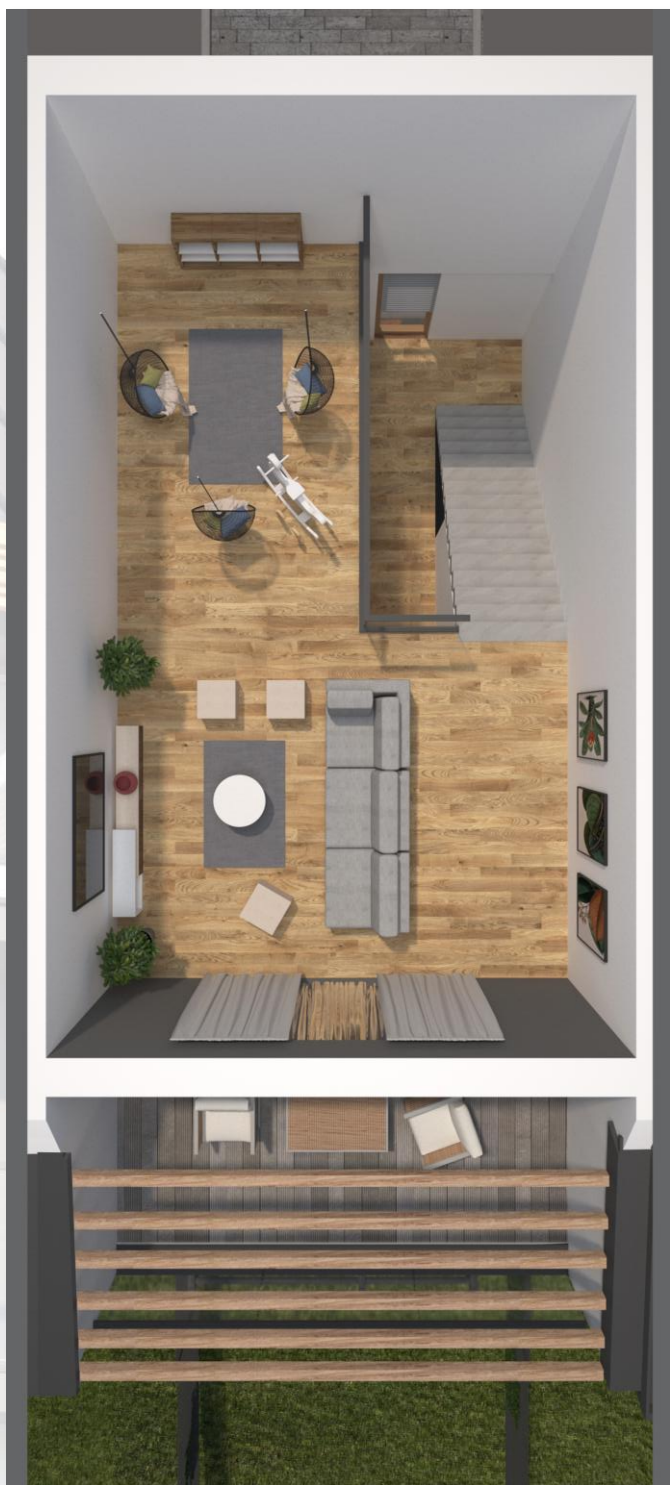

osiedle

PANORAMA

Powierzchnia ogólna mieszkania: 116,61m²

Budynek: G Poziom: 2 Powierzchnia piętra: 39,34m²

ZESTAWIENIE POWIERZCHNI - ANTRESOLA

nr	nazwa	pow. m ²
1.7	ANTRESOLA	39,34
SUMA		39.34