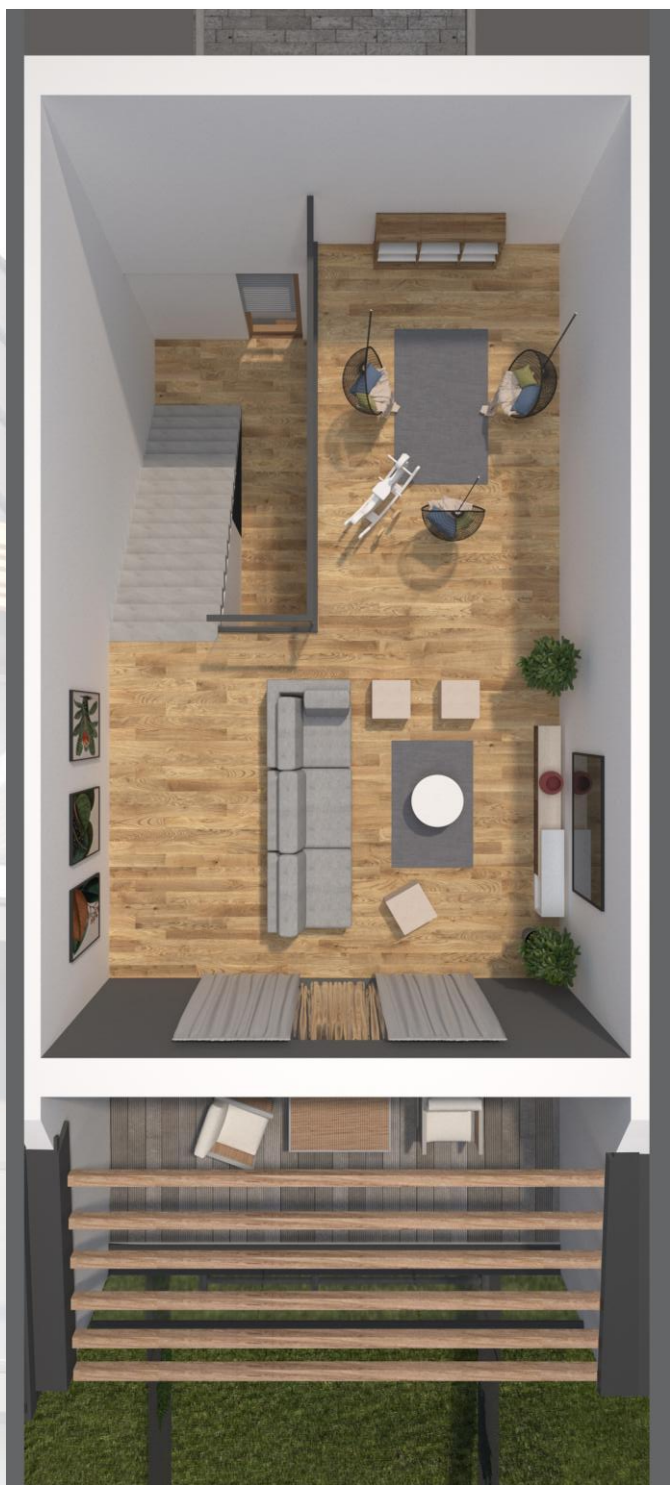

osiedle

PANORAMA

Powierzchnia ogólna mieszkania: 116,61m²

Budynek: H Poziom: 2 Powierzchnia piętra: 39,34m²

ZESTAWIENIE POWIERZCHNI - ANTRESOLA

nr	nazwa	pow. m ²
1.7	ANTRESOLA	39,34
SUMA		39.34