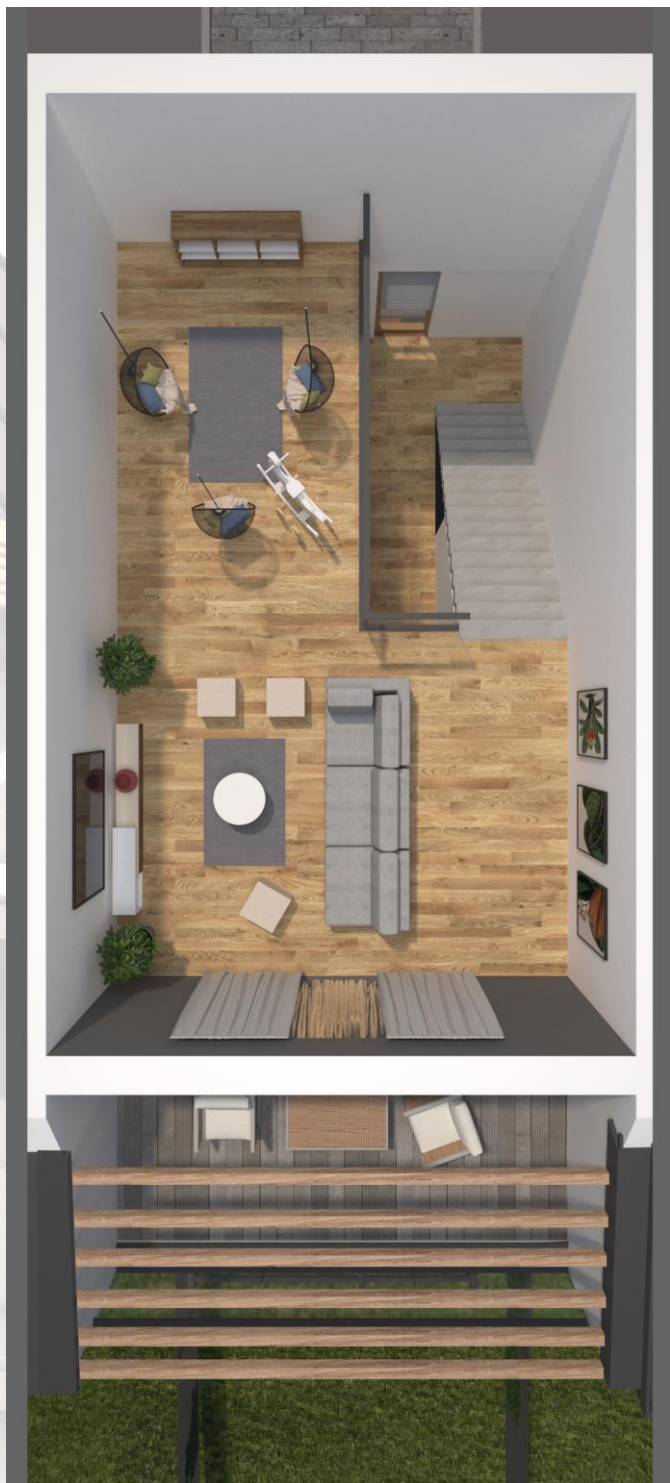

osiedle

PANORAMA

Powierzchnia ogólna mieszkania: 116,61m²

Budynek: I Poziom: 2 Powierzchnia piętra: 39,34m²

ZESTAWIENIE POWIERZCHNI - ANTRESOLA

nr	nazwa	pow. m ²
1.7	ANTRESOLA	39,34
SUMA		39.34