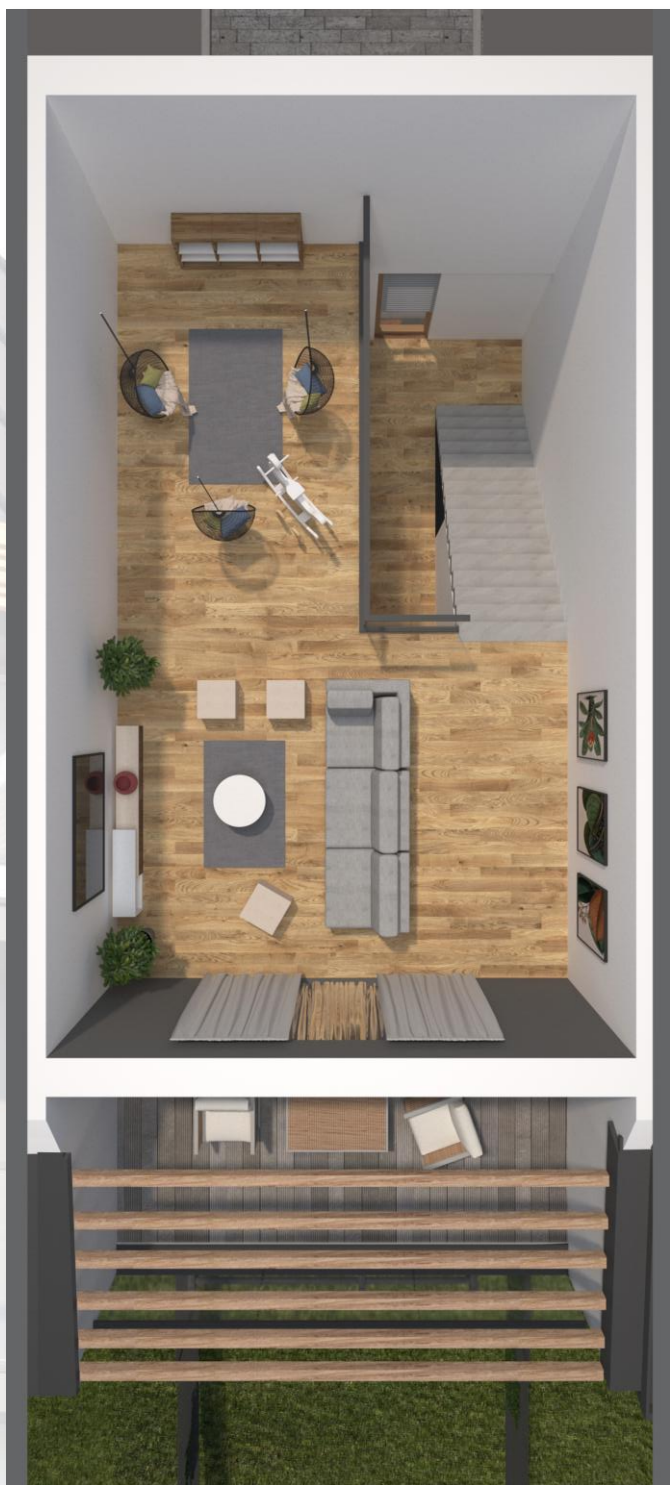

# PANORAMA

Powierzchnia ogólna mieszkania: 116,61m<sup>2</sup>

Budynek: K Poziom: 2 Powierzchnia piętra: 39,34m<sup>2</sup>

ZESTAWIENIE POWIERZCHNI - ANTRESOLA

nr	nazwa	pow. m <sup>2</sup>
1.7	ANTRESOLA	39,34
SUMA		39.34