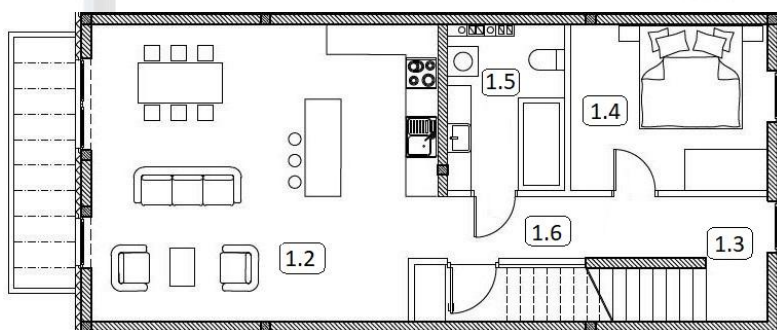

# PANORAMA

Powierzchnia ogólna mieszkania: 116,61m<sup>2</sup>

Budynek: K Poziom: 1 Powierzchnia piętra: 77,27m<sup>2</sup>

ZESTAWIENIE POWIERZCHNI - I PIĘTRO

nr	nazwa	pow. m <sup>2</sup>
1.1	KLATKA SCHODOWA	6,41
1.2	SALON Z ANEKSEM	37,47
1.3	KLATKA SCHODOWA	6,07
1.4	SYPIALNIA	12,51
1.5	ŁAZIENKA	7,12
1.6	KOMUNIKACJA	7,69
SUMA		77.27