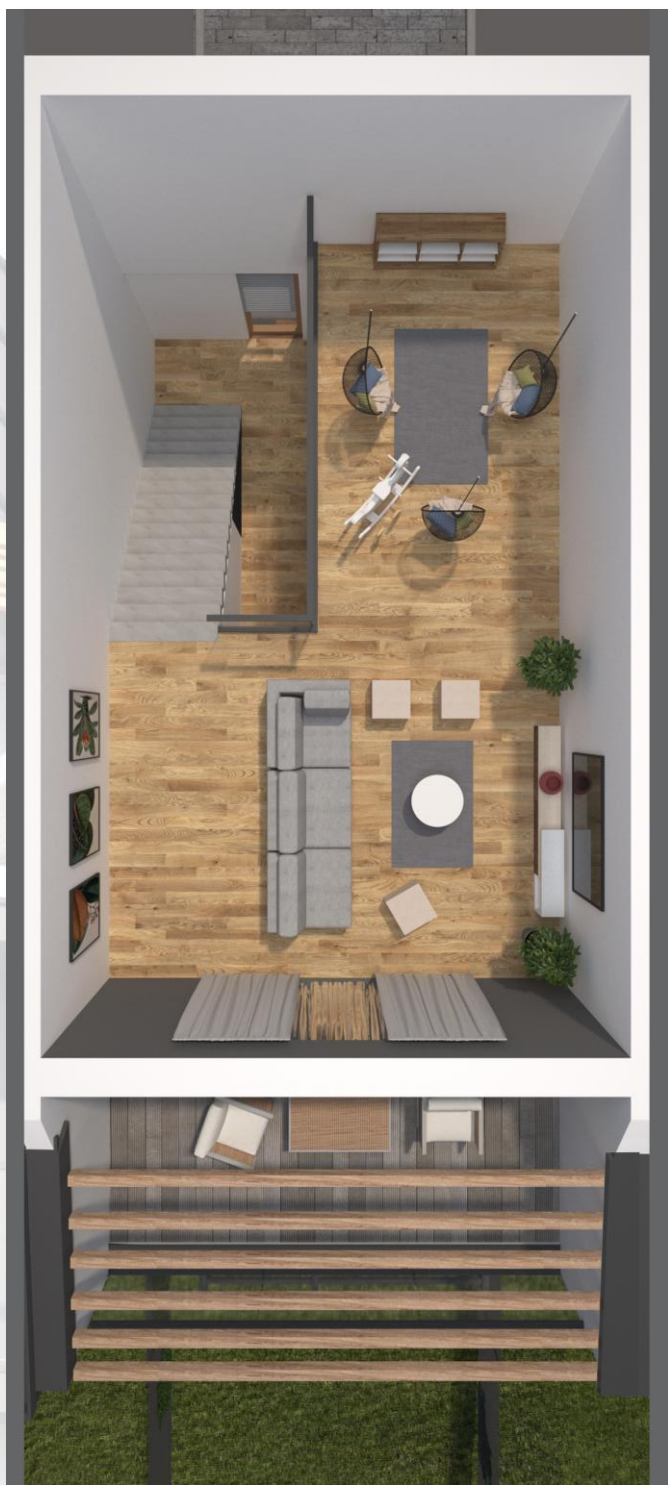

osiedle

PANORAMA

Powierzchnia ogólna mieszkania: 116,61m²

Budynek: L Poziom: 2 Powierzchnia piętra: 39,34m²

ZESTAWIENIE POWIERZCHNI - ANTRESOLA

nr	nazwa	pow. m ²
1.7	ANTRESOLA	39,34
SUMA		39.34