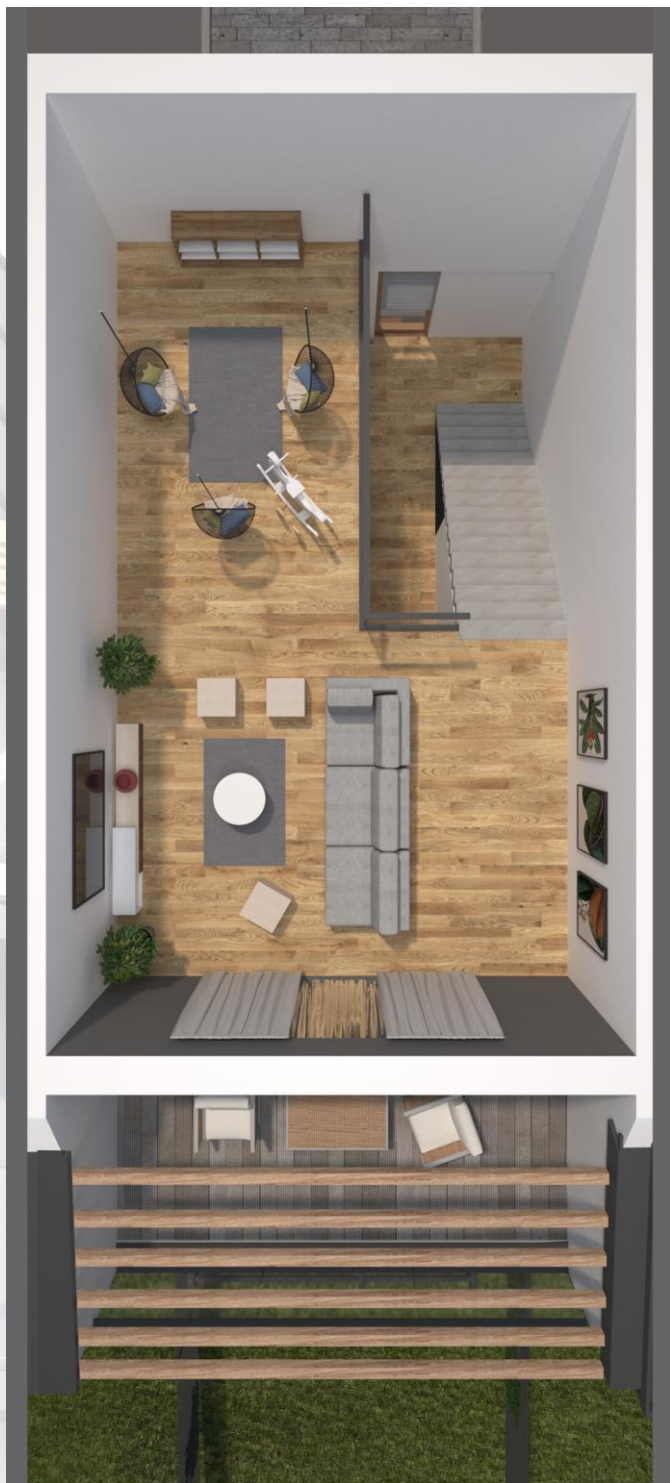

osiedle

PANORAMA

Powierzchnia ogólna mieszkania: 116,61m²

Budynek: 0 Poziom: 2 Powierzchnia piętra: 39,34m²

ZESTAWIENIE POWIERZCHNI - ANTRESOLA		
nr	nazwa	pow. m ²
1.7	ANTRESOLA	39,34
SUMA		39.34