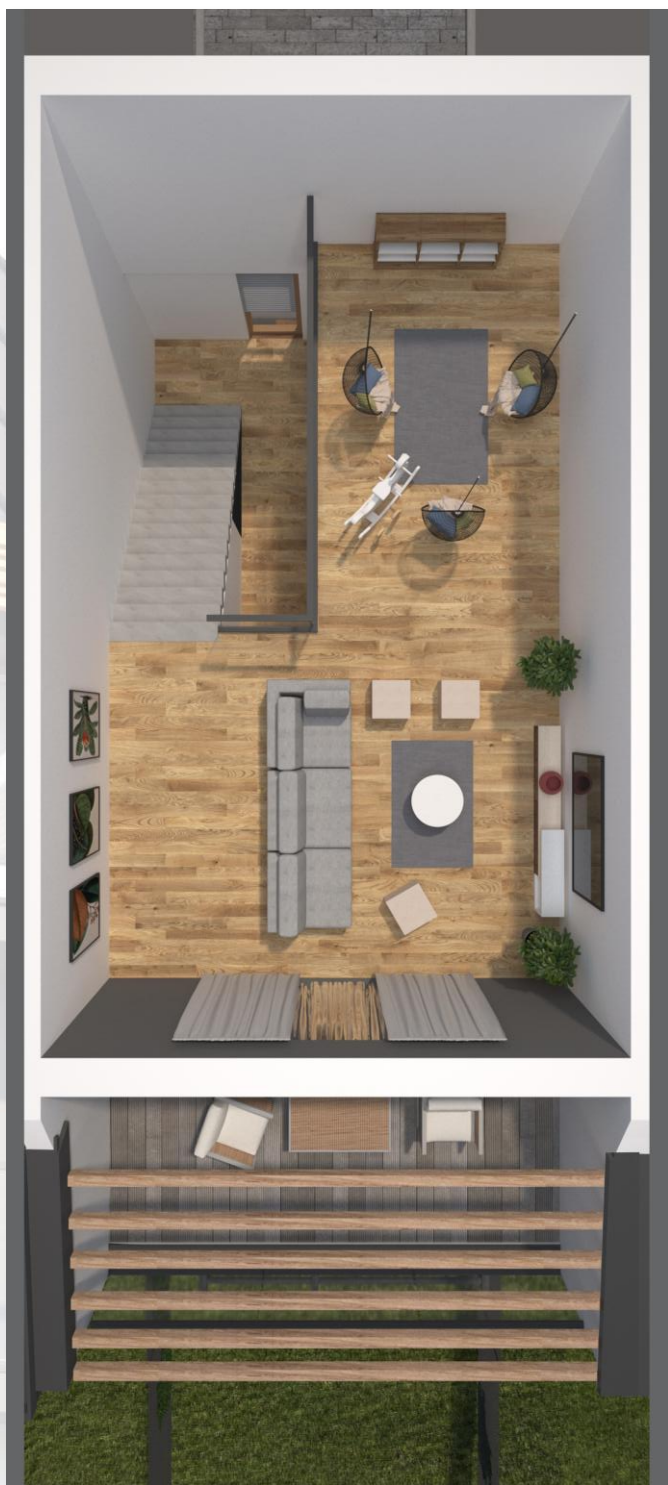

osiedle

PANORAMA

Powierzchnia ogólna mieszkania: 116,61m²

Budynek: P Poziom: 2 Powierzchnia piętra: 39,34m²

ZESTAWIENIE POWIERZCHNI - ANTRESOLA

| nr | nazwa | pow. m ² |
|------|-----------|---------------------|
| 1.7 | ANTRESOLA | 39,34 |
| SUMA | | 39.34 |